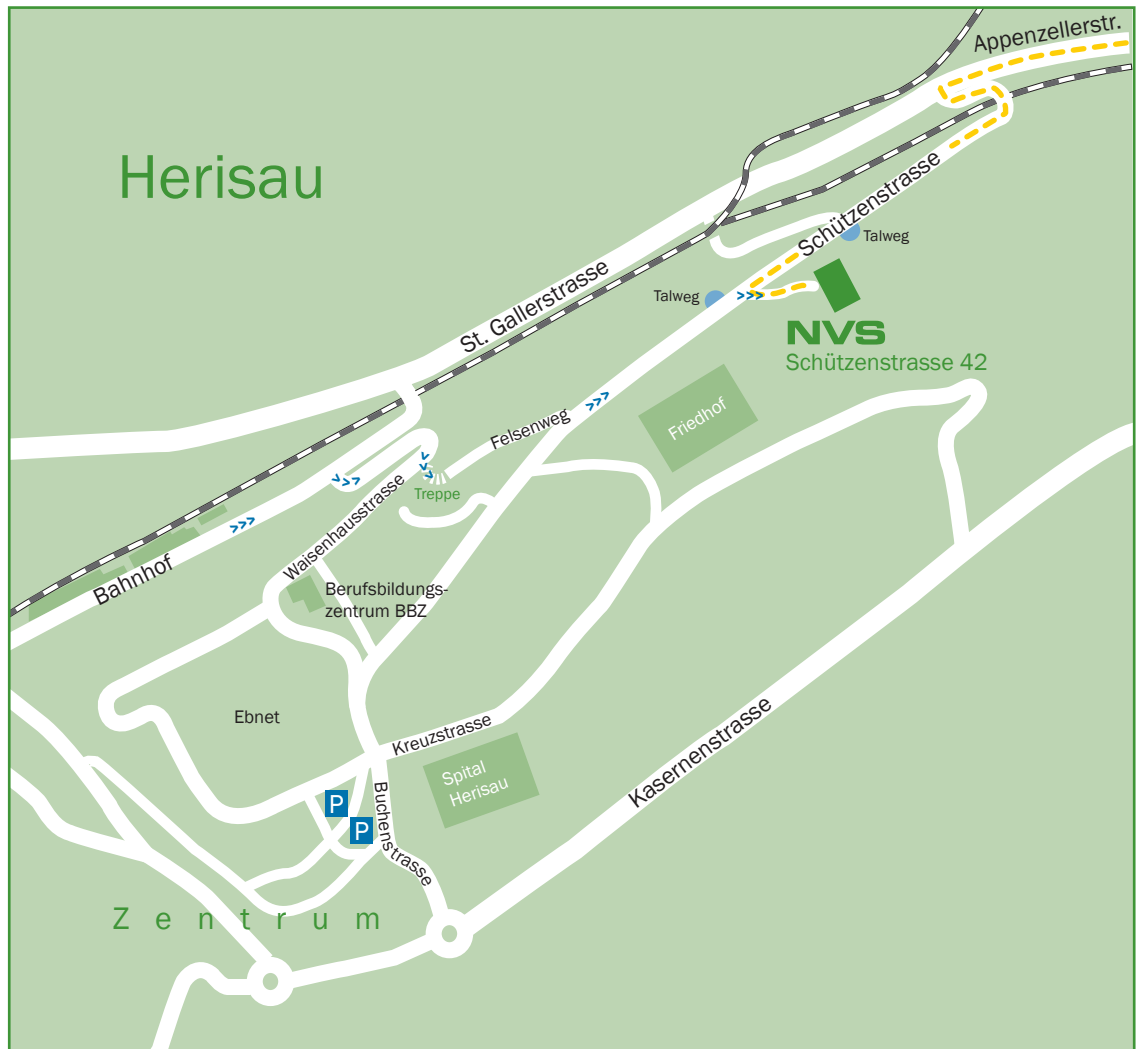

Situationsplan

 Anreise mit öffentlichen Verkehrsmitteln ab Bahnhof Herisau mit Bus Nr. 173 (Migros/Spital via Nordhalde), Haltestelle Talweg (befindet sich direkt vor dem Haus)

 Vom Bahnhof Herisau zu Fuss in 15 Minuten

 Anreise mit dem Auto
Autobahnausfahrt St.Gallen-Winkeln in Richtung Herisau